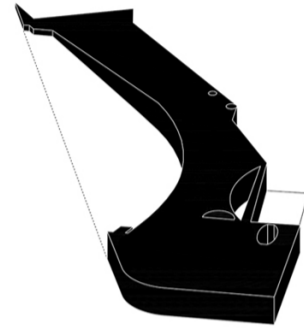

Alessandro Brunelli

Alessandro Anselmi Intuizioni urbane

Venerdì 24 Novembre 2023 - h 11.00

Aula Sabbatini - Ex-Mattatoio

Elementi di composizione urbana

Prof. Marco Burrascano

Dipartimento di Architettura Roma Tre