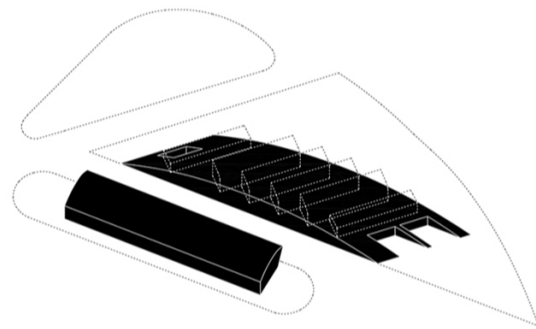

Alessandro Brunelli

Alessandro Anselmi Intuizioni urbane

Venerdì 24 Novembre 2023 - h 11.00

Aula Sabbatini - Ex-Mattatoio

Elementi di composizione urbana

Prof. Marco Burrascano

Dipartimento di Architettura Roma Tre