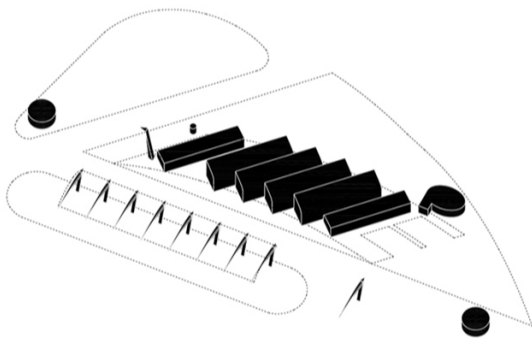

Alessandro Brunelli

Alessandro Anselmi Intuizioni urbane

Venerdì 24 Novembre 2023 - h 11.00

Aula Sabbatini - Ex-Mattatoio

Elementi di composizione urbana

Prof. Marco Burrascano

Dipartimento di Architettura Roma Tre