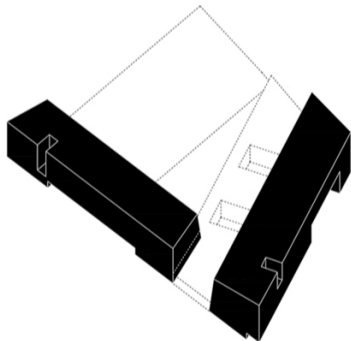

Alessandro Brunelli

Alessandro Anselmi Intuizioni urbane

Venerdì 24 Novembre 2023 - h 11.00

Aula Sabbatini - Ex-Mattatoio

Elementi di composizione urbana

Prof. Marco Burrascano

Dipartimento di Architettura Roma Tre