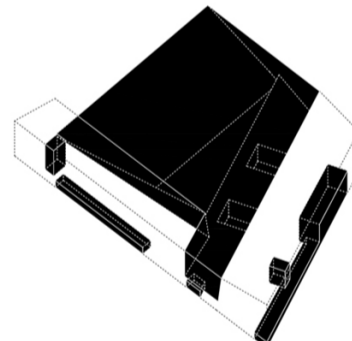

Alessandro Brunelli

Alessandro Anselmi Intuizioni urbane

Venerdì 24 Novembre 2023 - h 11.00

Aula Sabbatini - Ex-Mattatoio

Elementi di composizione urbana

Prof. Marco Burrascano

Dipartimento di Architettura Roma Tre