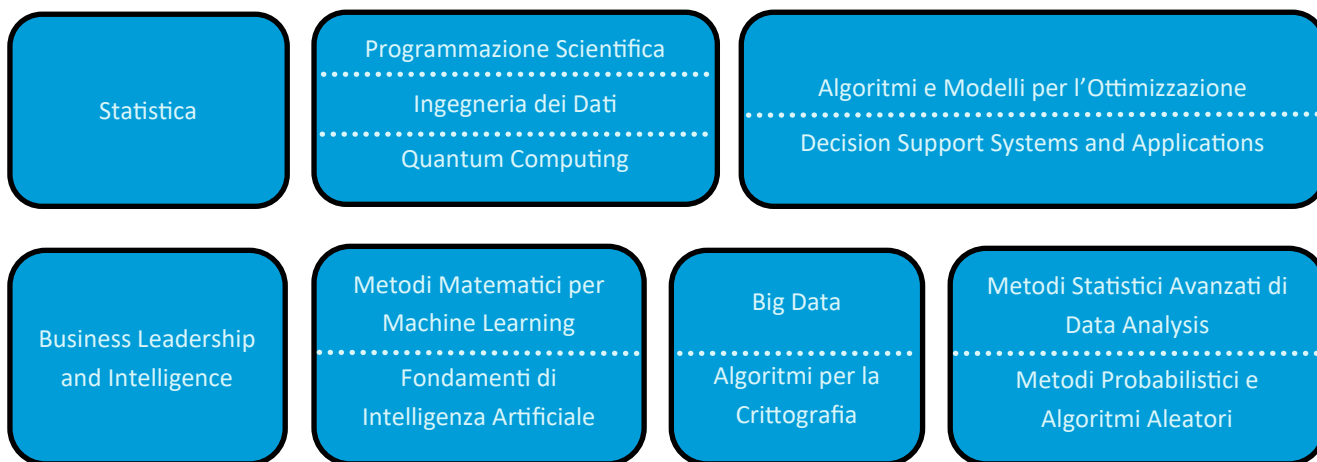

Struttura del Corso di Studi: 1° anno